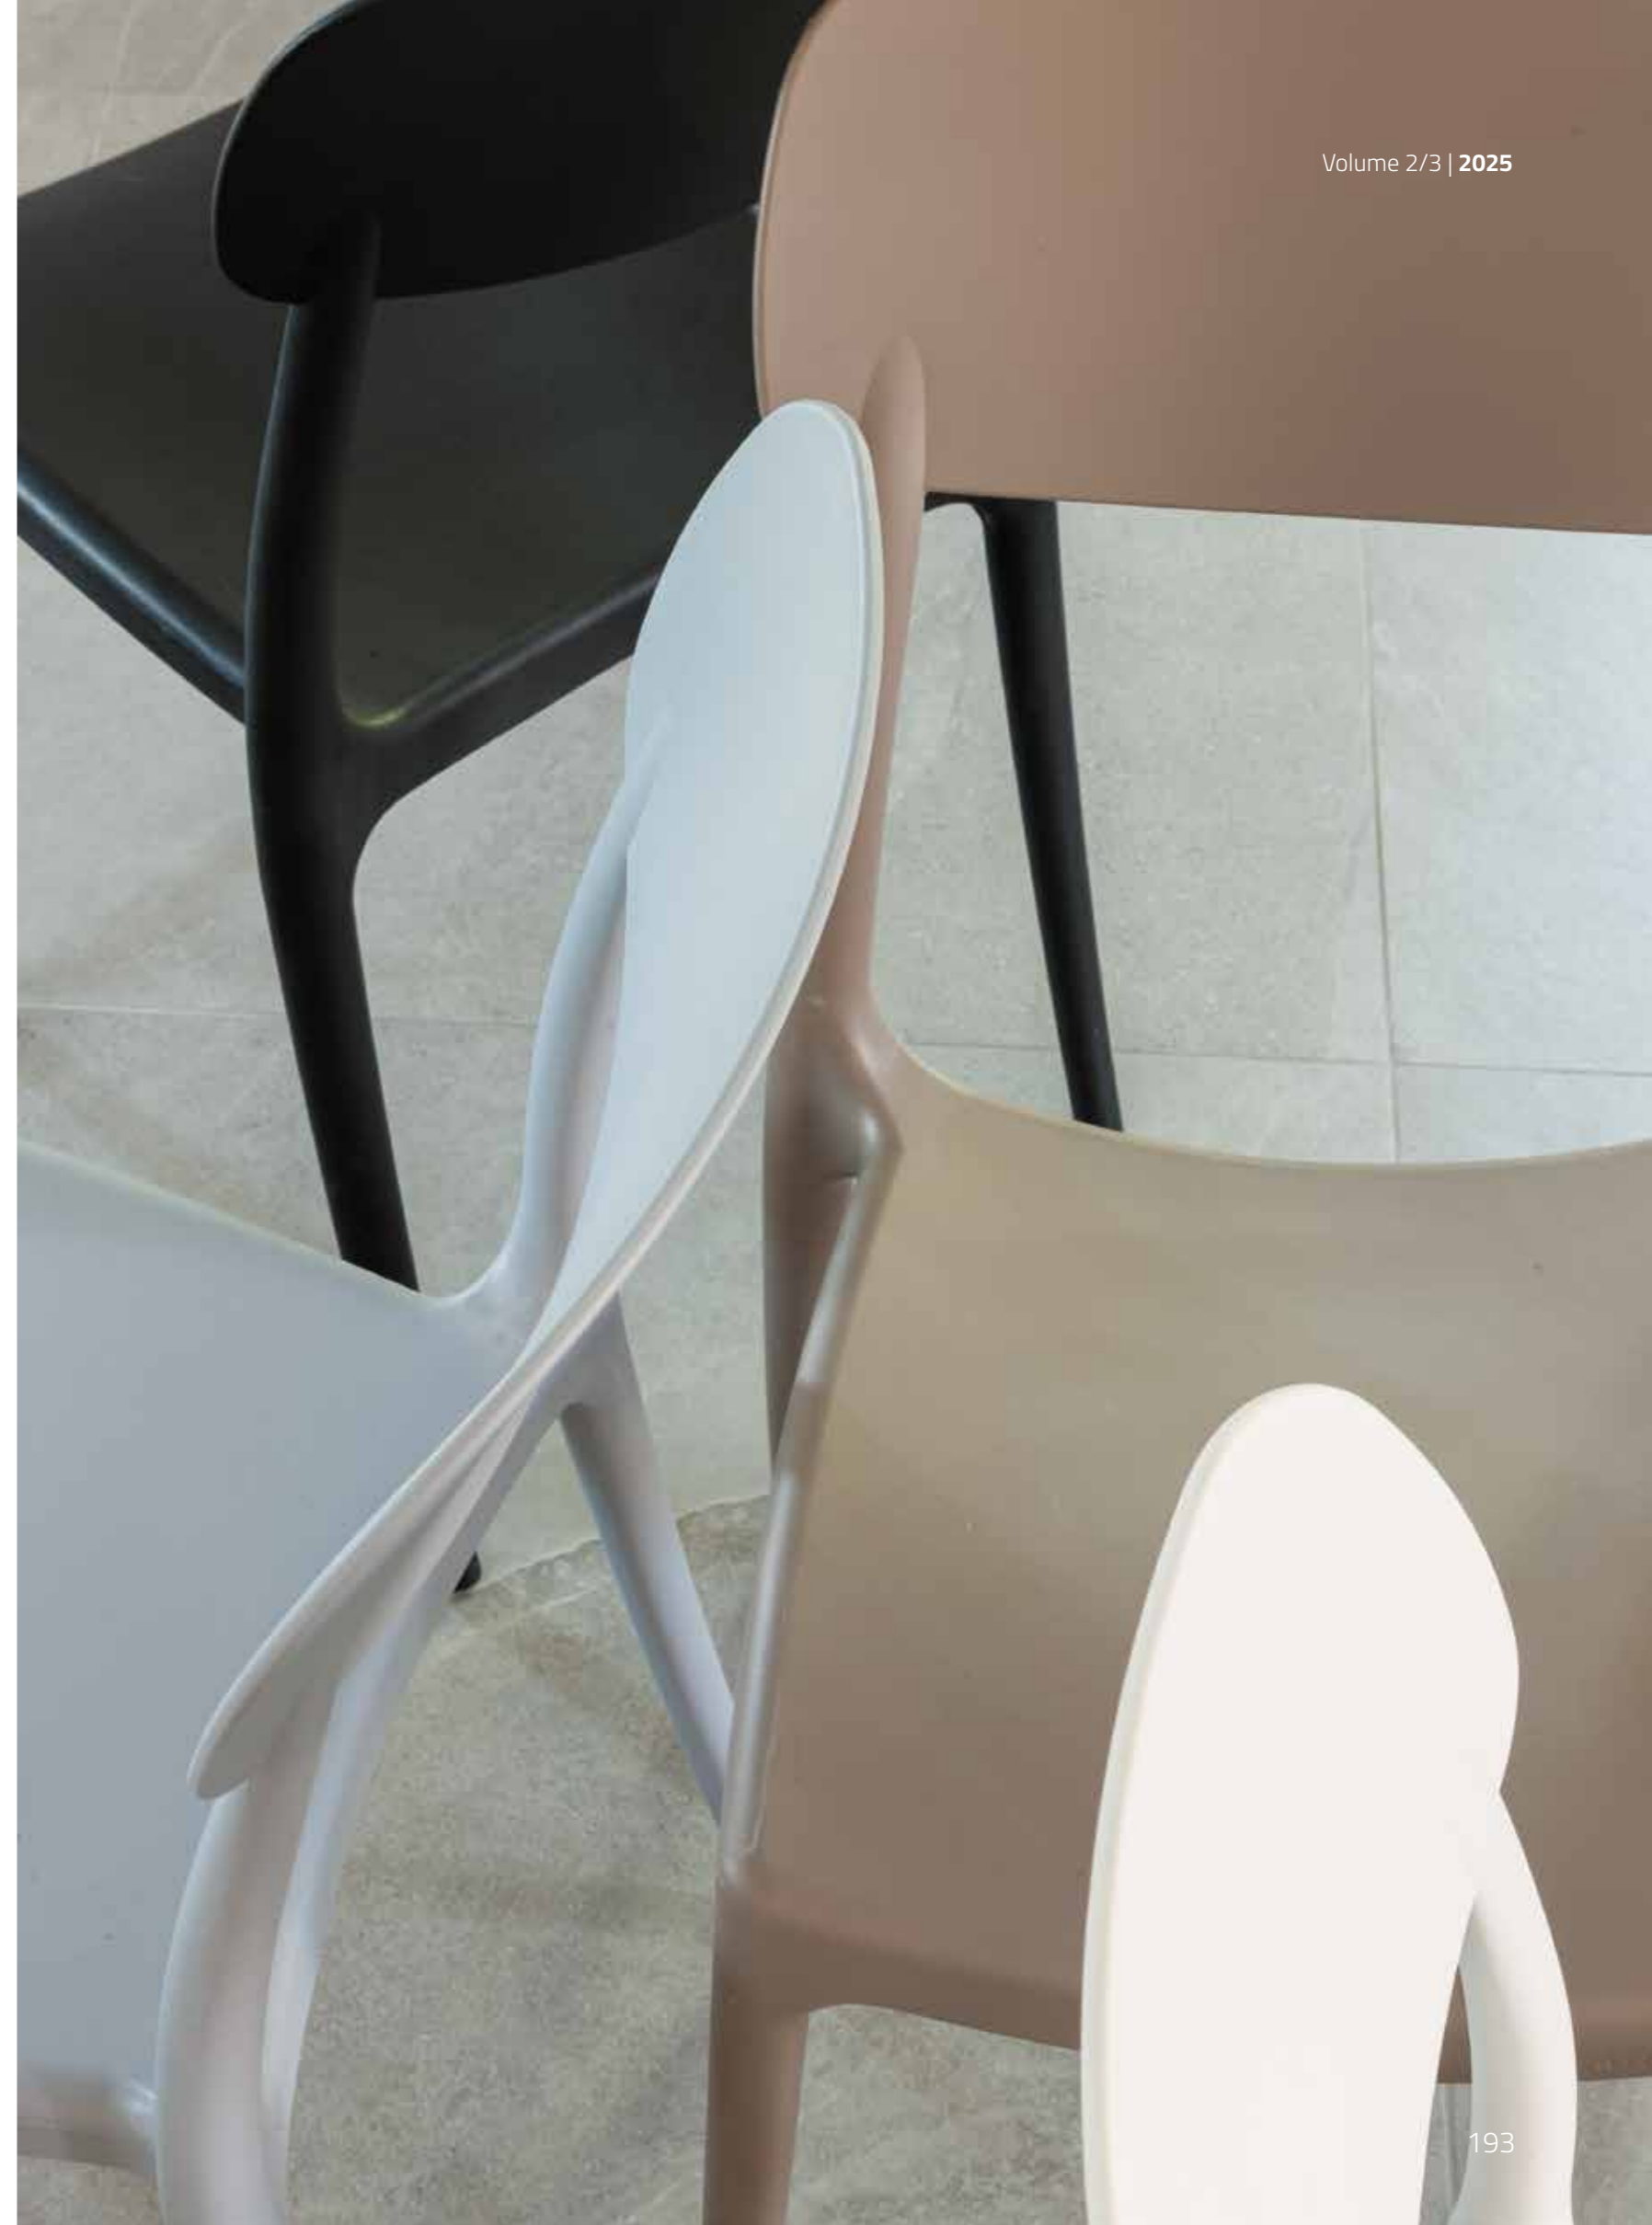

Art. 048

Neos

La sedia Neos è caratterizzata da linee morbide e un design elegante. Realizzata in polipropilene, è disponibile in una gamma di colori raffinati. Questa varietà consente di adattarla facilmente a diversi stili d'arredo, dal moderno al classico. La sedia Neos non solo offre un'estetica accattivante, ma garantisce anche comfort e resistenza.

MISURE
L 45 | P 54 | H 45/88

IMBALLO
4 pezzi

IMBALLO SPECIALE
1/3 pezzi | + €. 10,00 netti

IMPILABILE
6 pezzi

NORMALMENTE IN PRONTA CONSEGNA - PROMO

PER CONTRACT IMBALLO A PILE INDUSTRIALI 22 pezzi

CODICE
0098

STRUTTURA*
POLIPROPILENE

COLORE
Bianca - Grigio avio - Nera - Tortora

* Gli eventuali segni di stampaggio sono fisiologici, dovuti all'utilizzo del Fiberglass per dare struttura e solidità al prodotto.