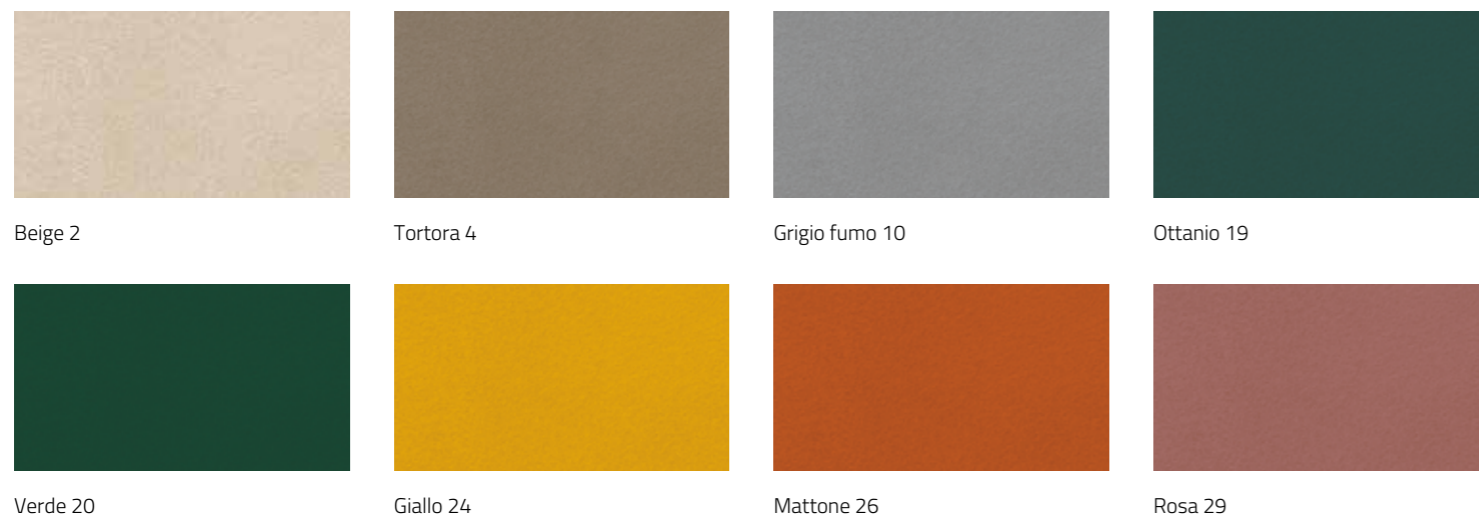

Velluto antimacchia CAT. B

Antimuffa, traspirante, idrorepellente, irrestringibile

Non ignifugo