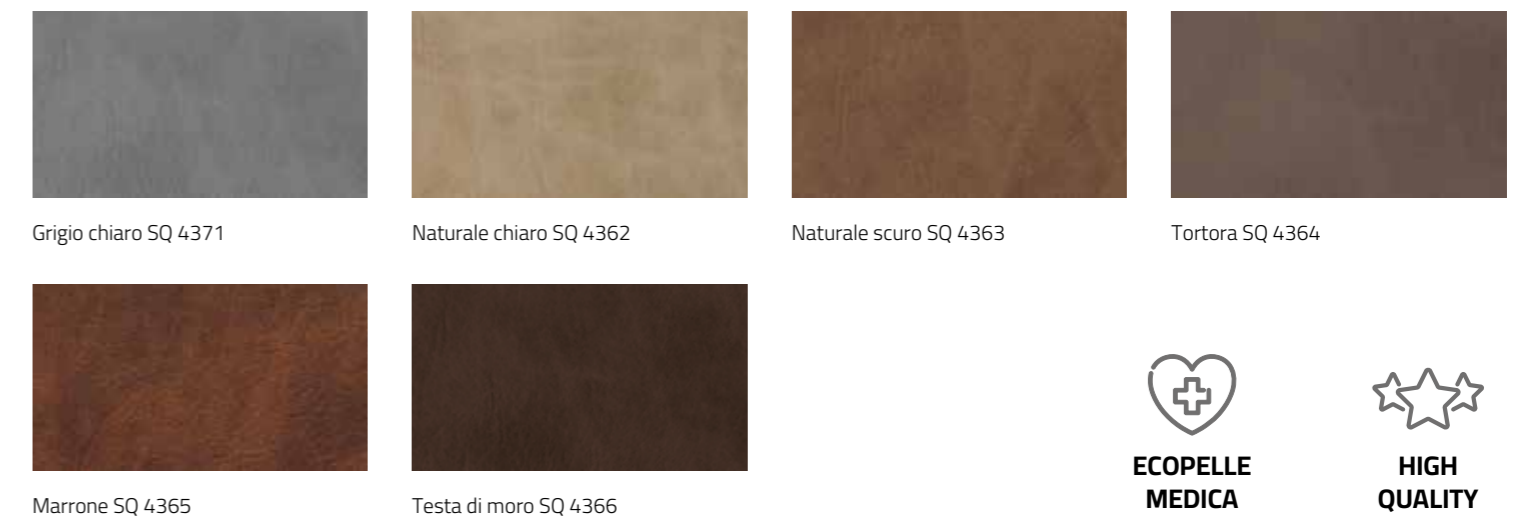

## Velluto antimacchia CAT. B

Antimuffa, traspirante, idrorepellente, irrestringibile

Non ignifugo

Il velluto potrebbe presentare effetti che non sono da considerare difettosità in quanto caratteristiche della composizione e del tipo di lavorazione: effetto a macchia o marezatura, effetto chiaro/scuro, effetto impronta.

## Ecopelle Nabuk CAT. B

(supporto cotone - PVC 69% - Martindale 51.200 Dry) PRODOTTI SENZA FTALATI - MADE IN ITALY

## Ecopelle Squalo CAT. B

Effetto pelle animale anticato