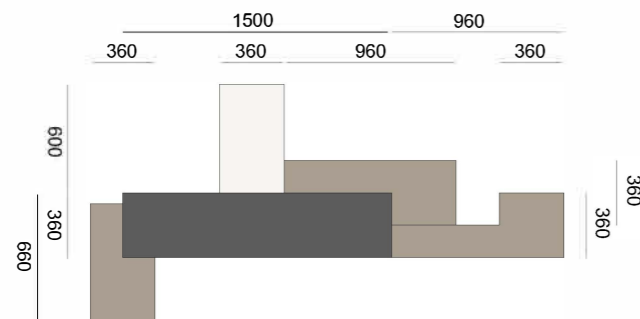

COLLEZIONE SPAZIO

Living FENICE

Cod. Chateau d'Ax: 2B03 8P

Cod. CollectionSpazio: CD005

L 3300 H 1970 P 354/546

Détail des matériaux comme photo:
Bases en matériau spatulé blanc

Meuble télé à Materico Quercia Chiara

Éléments hauts muraux en laque de vison blanc
opaque, opaque laque et pierre de Orione

Prospectus

Plan