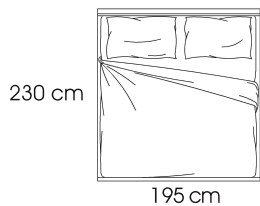

ATLANTIC

Chateau d'Ax®

ATLANTIC

31FC

COUVERTURE: cuir, tissu ou microfibre, non amovible.
 TÊTE: tête de lit rembourrée avec deux coussins fixes, h. 90 cm
 CONTOUR DE LIT: 22-22A
 MATELAS: oversize, double, mini, carré et 1/2,
 SUPPORTS EN OPTION: 4 pieds en plastique, 2 pieds et 2 roues, 4 pieds en bois ou 2/4 pieds
 finition en acier poli (ce dernier doit être appliqué, doit être acheté en plus d'un
 ensemble de pieds standard supplémentaires qui remplacent les pieds standard du modèle Atlantic).
 PLANS DE SOL EN OPTION: tablettes inférieures en bois avec LED (seulement pour 1 matelas de
 60x200 cm)

CONTOUR DE LIT 22

CONTOUR DE LIT 22A

sommier fixe avec
lattes en bois

* sommier avec un
mouvement par
conteneur avec
ouverture frontale

* sommier "AVEC MECANISME"
pour conteneur à double
mouvement
(élévation du lit à 70 cm)

MATELAS L. 1 80 CM

MATELAS : 1 80 x 200

MATELAS : 1 80 x 1 90

MATELAS L. 1 60 CM

MATELAS : 1 60 x 200

MATELAS : 1 60 x 1 90

MATELAS L. 150 CM

MATELAS : 1 50 x 200

MATELAS L. 140 CM

230 cm

155 cm

MATELAS: 140 x 200

220 cm

155 cm

MATELAS: 140 x 190