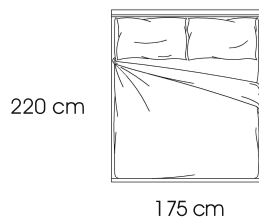

ATLANTIC

Chateau d'Ax®

ATLANTIC

31FC

COUVERTURE: cuir, tissu ou microfibre, non amovible.
 TÊTE: tête de lit rembourrée avec deux coussins fixes, h. 90 cm
 CONTOUR DE LIT: 22-22A
 MATELAS: oversize, double, mini, carré et 1/2,
 SUPPORTS EN OPTION: 4 pieds en plastique, 2 pieds et 2 roues, 4 pieds en bois ou 2/4 pieds
 finition en acier poli (ce dernier doit être appliqué, doit être acheté en plus d'un
 ensemble de pieds standard supplémentaires qui remplacent les pieds standard du modèle Atlantic).
 PLANS DE SOL EN OPTION: tablettes inférieures en bois avec LED (seulement pour 1 matelas de
 60x200 cm)

MATELAS L. 1 80 CM

MATELAS : 1 80 x 200

MATELAS : 1 80 x 1 90

MATELAS L. 1 60 CM

MATELAS : 1 60 x 200

MATELAS : 1 60 x 1 90

MATELAS L. 150 CM

MATELAS : 1 50 x 200

MATELAS : 1 50 x 1 90

ATLANTIC

31FC

Revêtement : cuir, tissu ou microfibre, non déhoussable.
 Tête de lit capitonnée avec deux coussins fixes, h. 90 cm
 Contour : 22-22A
 Matelas : oversize, double, mini, carré et 1/2,
 SUPPORTS EN OPTION : 4 pieds en plastique, 2 pieds et 2 roues, 4 pieds en bois ou 2/4
 pieds
 Finition en acier poli (ce dernier doit être appliqué, doit être acheté en plus d'un
 ensemble de pieds standard supplémentaires qui remplacent les pieds standard du modèle
 Atlantic).
 PLANS DE SOL EN OPTION : tablettes inférieures en bois avec LED (seulement pour 1
 matelas de 60x200 cm)

MATELAS L. 140 CM

230 cm

155 cm

MATELAS: 140 x 200

220 cm

155 cm

MATELAS: 140 x 190