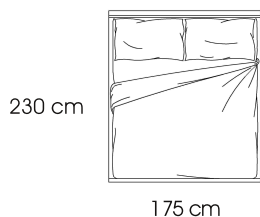

ATLANTIC

Chateau d'Ax®

ATLANTIC

31FC

COUVERTURE: cuir, tissu ou microfibre, non amovible.
 TÊTE: tête de lit rembourrée avec deux coussins fixes, h. 90 cm
 CONTOUR DE LIT: 22-22A
 MATELAS: oversize, double, mini, carré et 1/2,
 SUPPORTS EN OPTION: 4 pieds en plastique, 2 pieds et 2 roues, 4 pieds en bois ou 2/4 pieds
 finition en acier poli (ce dernier doit être appliqué, doit être acheté en plus d'un
 ensemble de pieds standard supplémentaires qui remplacent les pieds standard du modèle Atlantic).
 PLANS DE SOL EN OPTION: tablettes inférieures en bois avec LED (seulement pour 1 matelas de
 60x200 cm)

MATELAS L. 1 80 CM

MATELAS : 1 80 x 200

MATELAS : 1 80 x 1 90

MATELAS L. 1 60 CM

MATELAS : 1 60 x 200

MATELAS : 1 60 x 1 90

MATELAS L. 150 CM

MATELAS : 1 50 x 200

MATELAS : 1 50 x 1 90

ATLANTIC

31FC

Revêtement : cuir, tissu ou microfibre, non déhoussable.
 Tête de lit capitonnée avec deux coussins fixes, h. 90 cm
 Contour : 22-22A
 Matelas : oversize, double, mini, carré et 1/2,
 SUPPORTS EN OPTION : 4 pieds en plastique, 2 pieds et 2 roues, 4 pieds en bois ou 2/4
 pieds
 Finition en acier poli (ce dernier doit être appliqué, doit être acheté en plus d'un
 ensemble de pieds standard supplémentaires qui remplacent les pieds standard du modèle
 Atlantic).
 PLANS DE SOL EN OPTION : tablettes inférieures en bois avec LED (seulement pour 1
 matelas de 60x200 cm)

MATELAS L. 140 CM

230 cm

155 cm

MATELAS: 140 x 200

220 cm

155 cm

MATELAS: 140 x 190