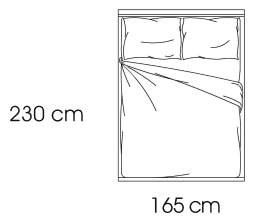

ATLANTIC

Chateau d'Ax®

ATLANTIC

31FC

COUVERTURE: cuir, tissu ou microfibre, non amovible.
 TÊTE: tête de lit rembourrée avec deux coussins fixes, h. 90 cm
 CONTOUR DE LIT: 22-22A
 MATELAS: oversize, double, mini, carré et 1/2,
 SUPPORTS EN OPTION: 4 pieds en plastique, 2 pieds et 2 roues, 4 pieds en bois ou 2/4 pieds
 finition en acier poli (ce dernier doit être appliqué, doit être acheté en plus d'un
 ensemble de pieds standard supplémentaires qui remplacent les pieds standard du modèle Atlantic).
 PLANS DE SOL EN OPTION: tablettes inférieures en bois avec LED (seulement pour 1 matelas de
 60x200 cm)

MATELAS L. 1 80 CM

MATELAS : 1 80 x 200

MATELAS : 1 80 x 1 90

MATELAS L. 1 60 CM

MATELAS : 1 60 x 200

MATELAS : 1 60 x 1 90

MATELAS L. 150 CM

MATELAS : 1 50 x 200

MATELAS : 1 50 x 1 90

ATLANTIC

31FC

Revêtement : cuir, tissu ou microfibre, non déhoussable.
 Tête de lit capitonnée avec deux coussins fixes, h. 90 cm
 Contour : 22-22A
 Matelas : oversize, double, mini, carré et 1/2,
 SUPPORTS EN OPTION : 4 pieds en plastique, 2 pieds et 2 roues, 4 pieds en bois ou 2/4
 pieds
 Finition en acier poli (ce dernier doit être appliqué, doit être acheté en plus d'un
 ensemble de pieds standard supplémentaires qui remplacent les pieds standard du modèle
 Atlantic).
 PLANS DE SOL EN OPTION : tablettes inférieures en bois avec LED (seulement pour 1
 matelas de 60x200 cm)

MATELAS L. 140 CM

230 cm

155 cm

MATELAS: 140 x 200

220 cm

155 cm

MATELAS: 140 x 190