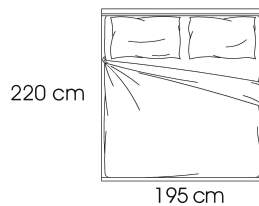

ATLANTIC

Chateau d'Ax®

ATLANTIC

31FC

COUVERTURE: cuir, tissu ou microfibre, non amovible.
 TÊTE: tête de lit rembourrée avec deux coussins fixes, h. 90 cm
 CONTOUR DE LIT: 22-22A
 MATELAS: oversize, double, mini, carré et 1/2,
 SUPPORTS EN OPTION: 4 pieds en plastique, 2 pieds et 2 roues, 4 pieds en bois ou 2/4 pieds
 finition en acier poli (ce dernier doit être appliqué, doit être acheté en plus d'un
 ensemble de pieds standard supplémentaires qui remplacent les pieds standard du modèle Atlantic).
 PLANS DE SOL EN OPTION: tablettes inférieures en bois avec LED (seulement pour 1 matelas de
 60x200 cm)

CONTOUR DE LIT 22

CONTOUR DE LIT 22A

sommier fixe avec
lattes en bois

* sommier avec un
mouvement par
conteneur avec
ouverture frontale

* sommier "AVEC MECANISME"
pour conteneur à double
mouvement
(élévation du lit à 70 cm)

MATELAS L. 1 80 CM

MATELAS : 1 80 x 200

MATELAS : 1 80 x 1 90

MATELAS L. 1 60 CM

MATELAS : 1 60 x 200

MATELAS : 1 60 x 1 90

MATELAS L. 150 CM

MATELAS : 1 50 x 200

MATELAS L. 140 CM

230 cm

155 cm

MATELAS: 140 x 200

220 cm

155 cm

MATELAS: 140 x 190