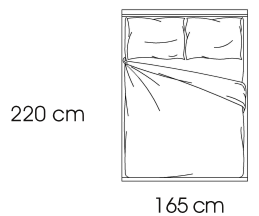

ATLANTIC

Chateau d'Ax®

ATLANTIC

31FC

COUVERTURE: cuir, tissu ou microfibre, non amovible.
 TÊTE: tête de lit rembourrée avec deux coussins fixes, h. 90 cm
 CONTOUR DE LIT: 22-22A
 MATELAS: oversize, double, mini, carré et 1/2,
 SUPPORTS EN OPTION: 4 pieds en plastique, 2 pieds et 2 roues, 4 pieds en bois ou 2/4 pieds
 finition en acier poli (ce dernier doit être appliqué, doit être acheté en plus d'un
 ensemble de pieds standard supplémentaires qui remplacent les pieds standard du modèle Atlantic).
 PLANS DE SOL EN OPTION: tablettes inférieures en bois avec LED (seulement pour 1 matelas de
 60x200 cm)

MATELAS L. 1 80 CM

MATELAS : 1 80 x 200

MATELAS : 1 80 x 1 90

MATELAS L. 1 60 CM

MATELAS : 1 60 x 200

MATELAS : 1 60 x 1 90

MATELAS L. 150 CM

MATELAS : 1 50 x 200

MATELAS : 1 50 x 1 90

ATLANTIC

31FC

Revêtement : cuir, tissu ou microfibre, non déhoussable.
 Tête de lit capitonnée avec deux coussins fixes, h. 90 cm
 Contour : 22-22A
 Matelas : oversize, double, mini, carré et 1/2,
 SUPPORTS EN OPTION : 4 pieds en plastique, 2 pieds et 2 roues, 4 pieds en bois ou 2/4
 pieds
 Finition en acier poli (ce dernier doit être appliqué, doit être acheté en plus d'un
 ensemble de pieds standard supplémentaires qui remplacent les pieds standard du modèle
 Atlantic).
 PLANS DE SOL EN OPTION : tablettes inférieures en bois avec LED (seulement pour 1
 matelas de 60x200 cm)

MATELAS L. 140 CM

230 cm

155 cm

MATELAS: 140 x 200

220 cm

155 cm

MATELAS: 140 x 190